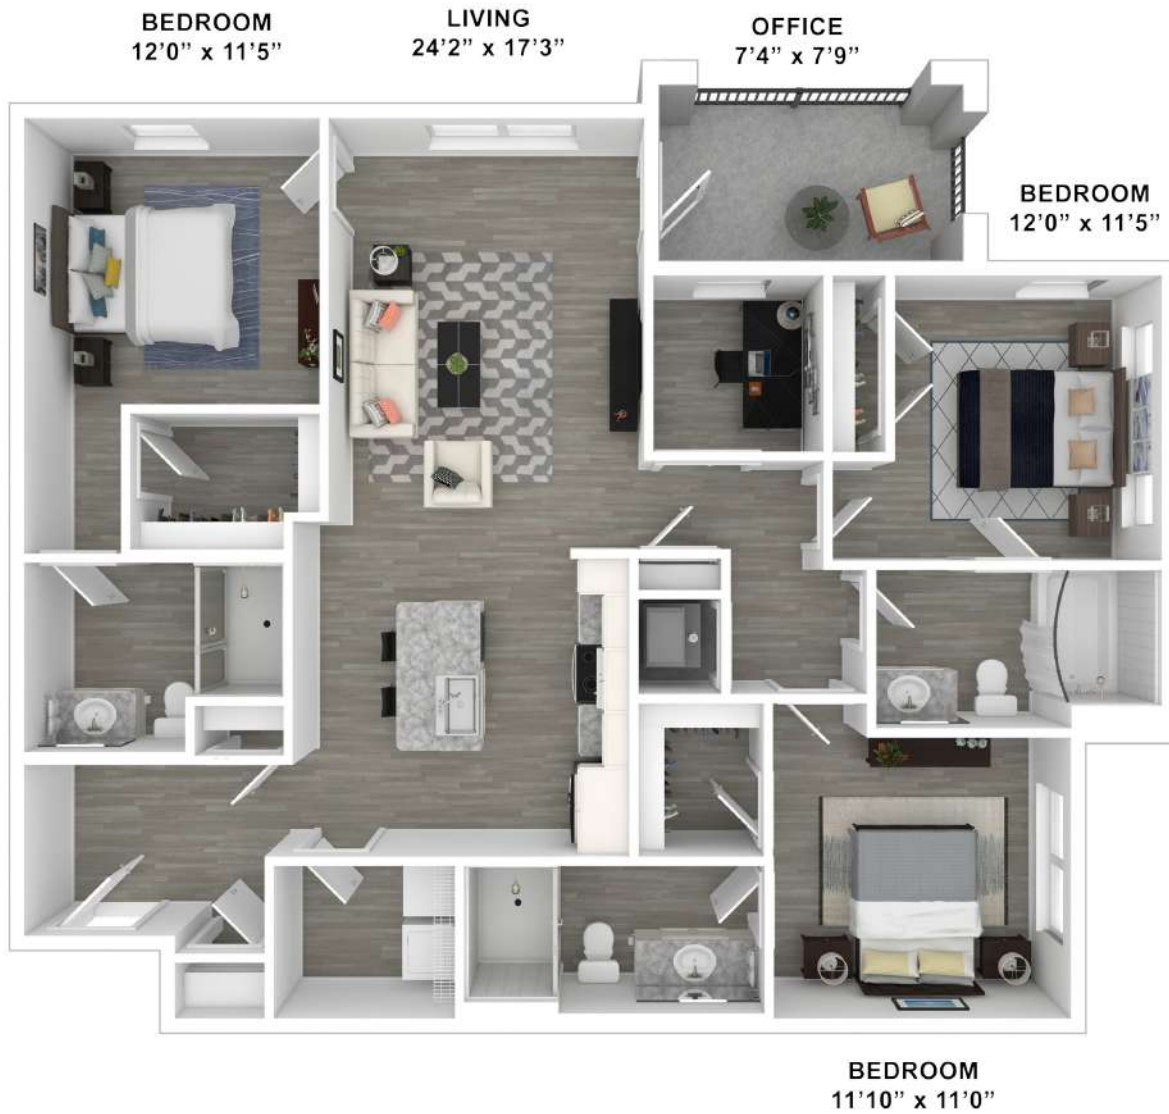

WEDGE

3 Bed | 3 Bath | 1391 sq ft