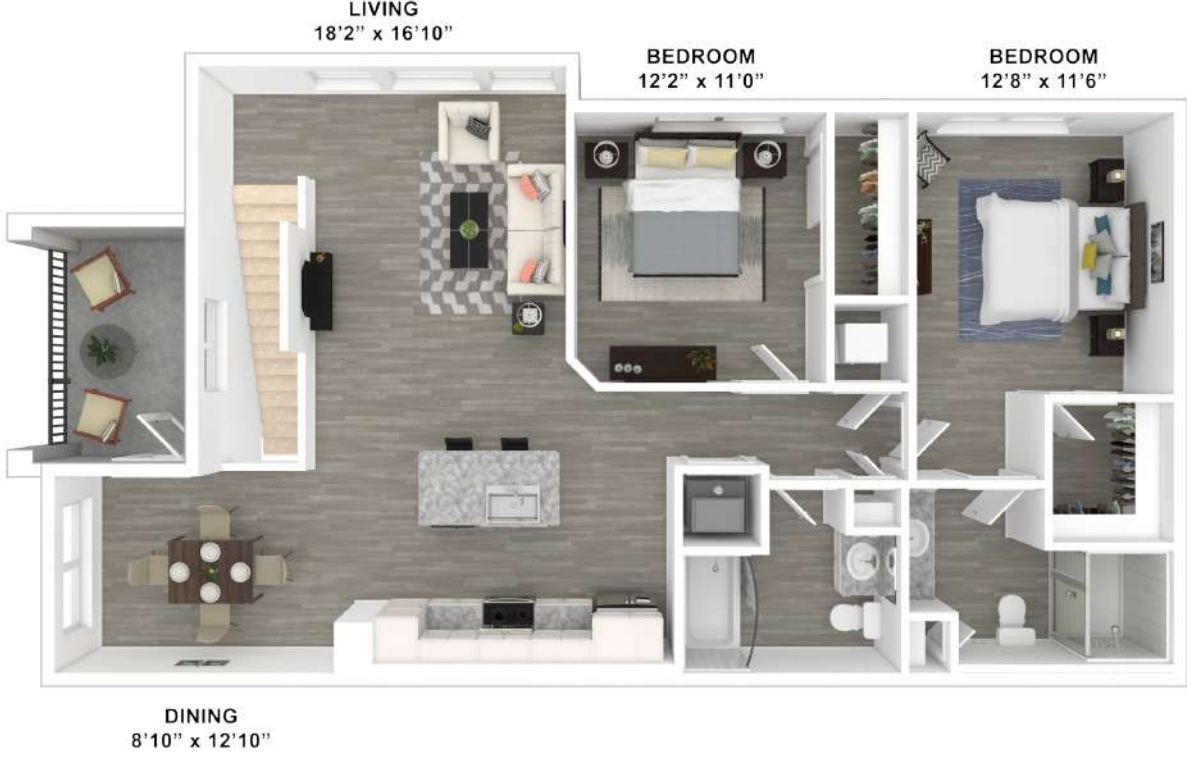

# TEE

2 Bed | 2 Bath | 1450 sq ft