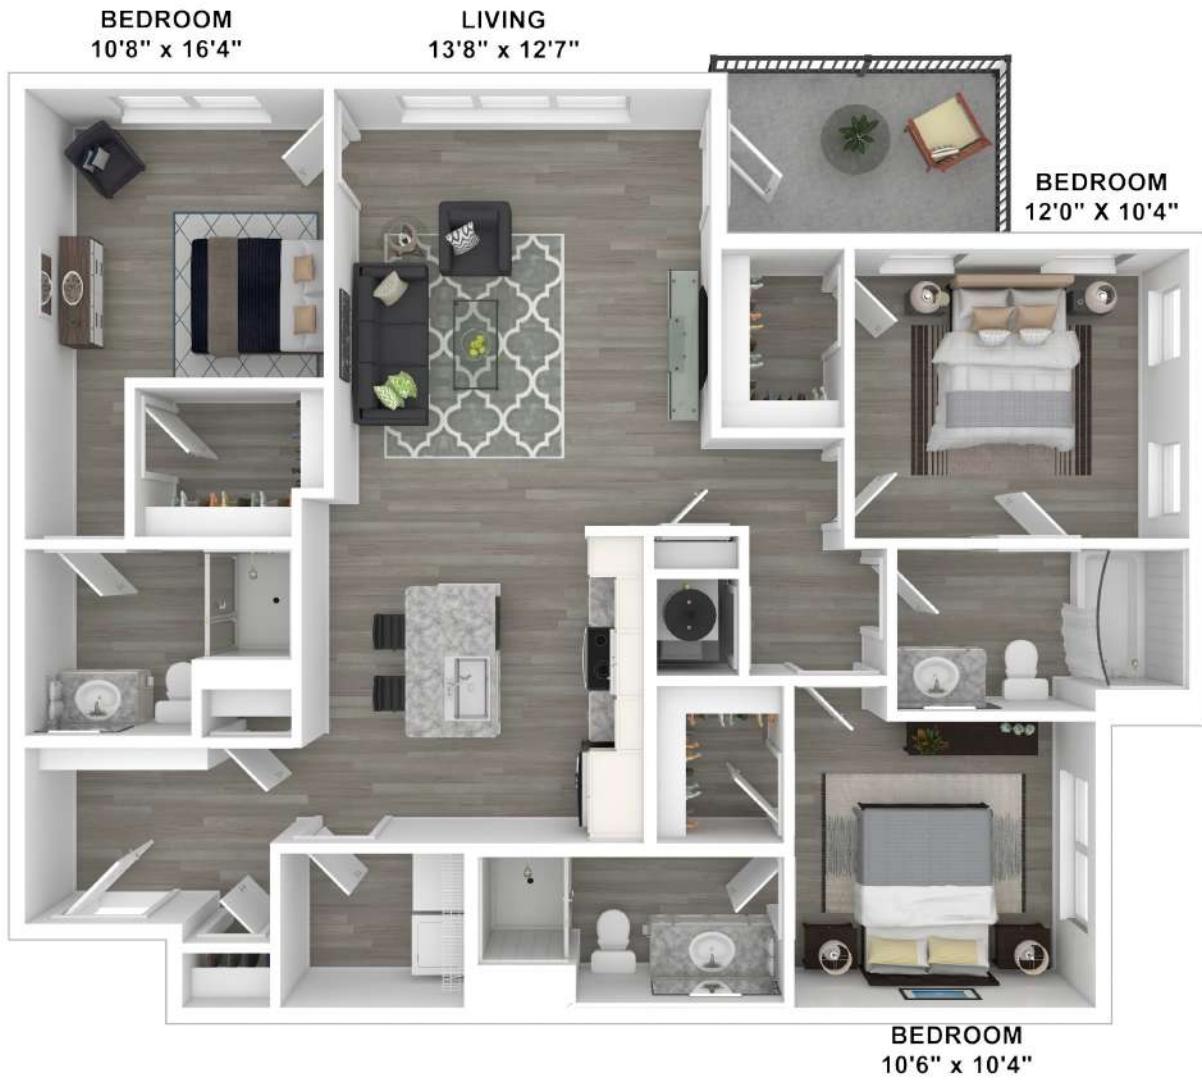

VOGEL

3 Bed | 3 Bath | 1409 sq ft